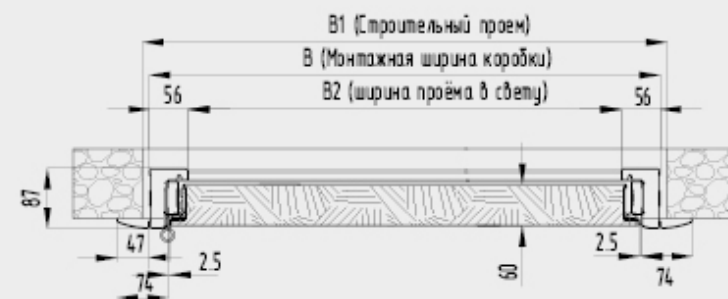

ДВЕРНАЯ КОРОБКА
ДЛЯ ВРЕЗНОГО МОНТАЖА

ДВЕРНАЯ КОРОБКА
ДЛЯ НАКЛАДНОГО МОНТАЖА

РАЗМЕР ДВЕРНОГО БЛОКА, В В × Н, ММ	СТАНДАРТНЫЙ РАЗМЕР СТРОИТЕЛЬНОГО ПРОЕМА, В1 В1 × Н1, ММ	РАЗМЕР В СВЕТУ, В2 (РАЗМЕР УКАЗАН ПРИ ОТКРЫТИИ ДВЕРИ 180°) В2 × Н2, ММ
1150 × 2050	1200 × 2080	1038 × 1960
1250 × 2050	1300 × 2080	1138 × 1960
1350 × 2050	1400 × 2080	1238 × 1960
1450 × 2050	1500 × 2080	1338 × 1960
1550 × 2050	1600 × 2080	1438 × 1960
1650 × 2050	1700 × 2080	1538 × 1960
1750 × 2050	1800 × 2080	1638 × 1960
1850 × 2050	1900 × 2080	1738 × 1960
1950 × 2050	2000 × 2080	1838 × 1960
2050 × 2050	2100 × 2080	1938 × 1960